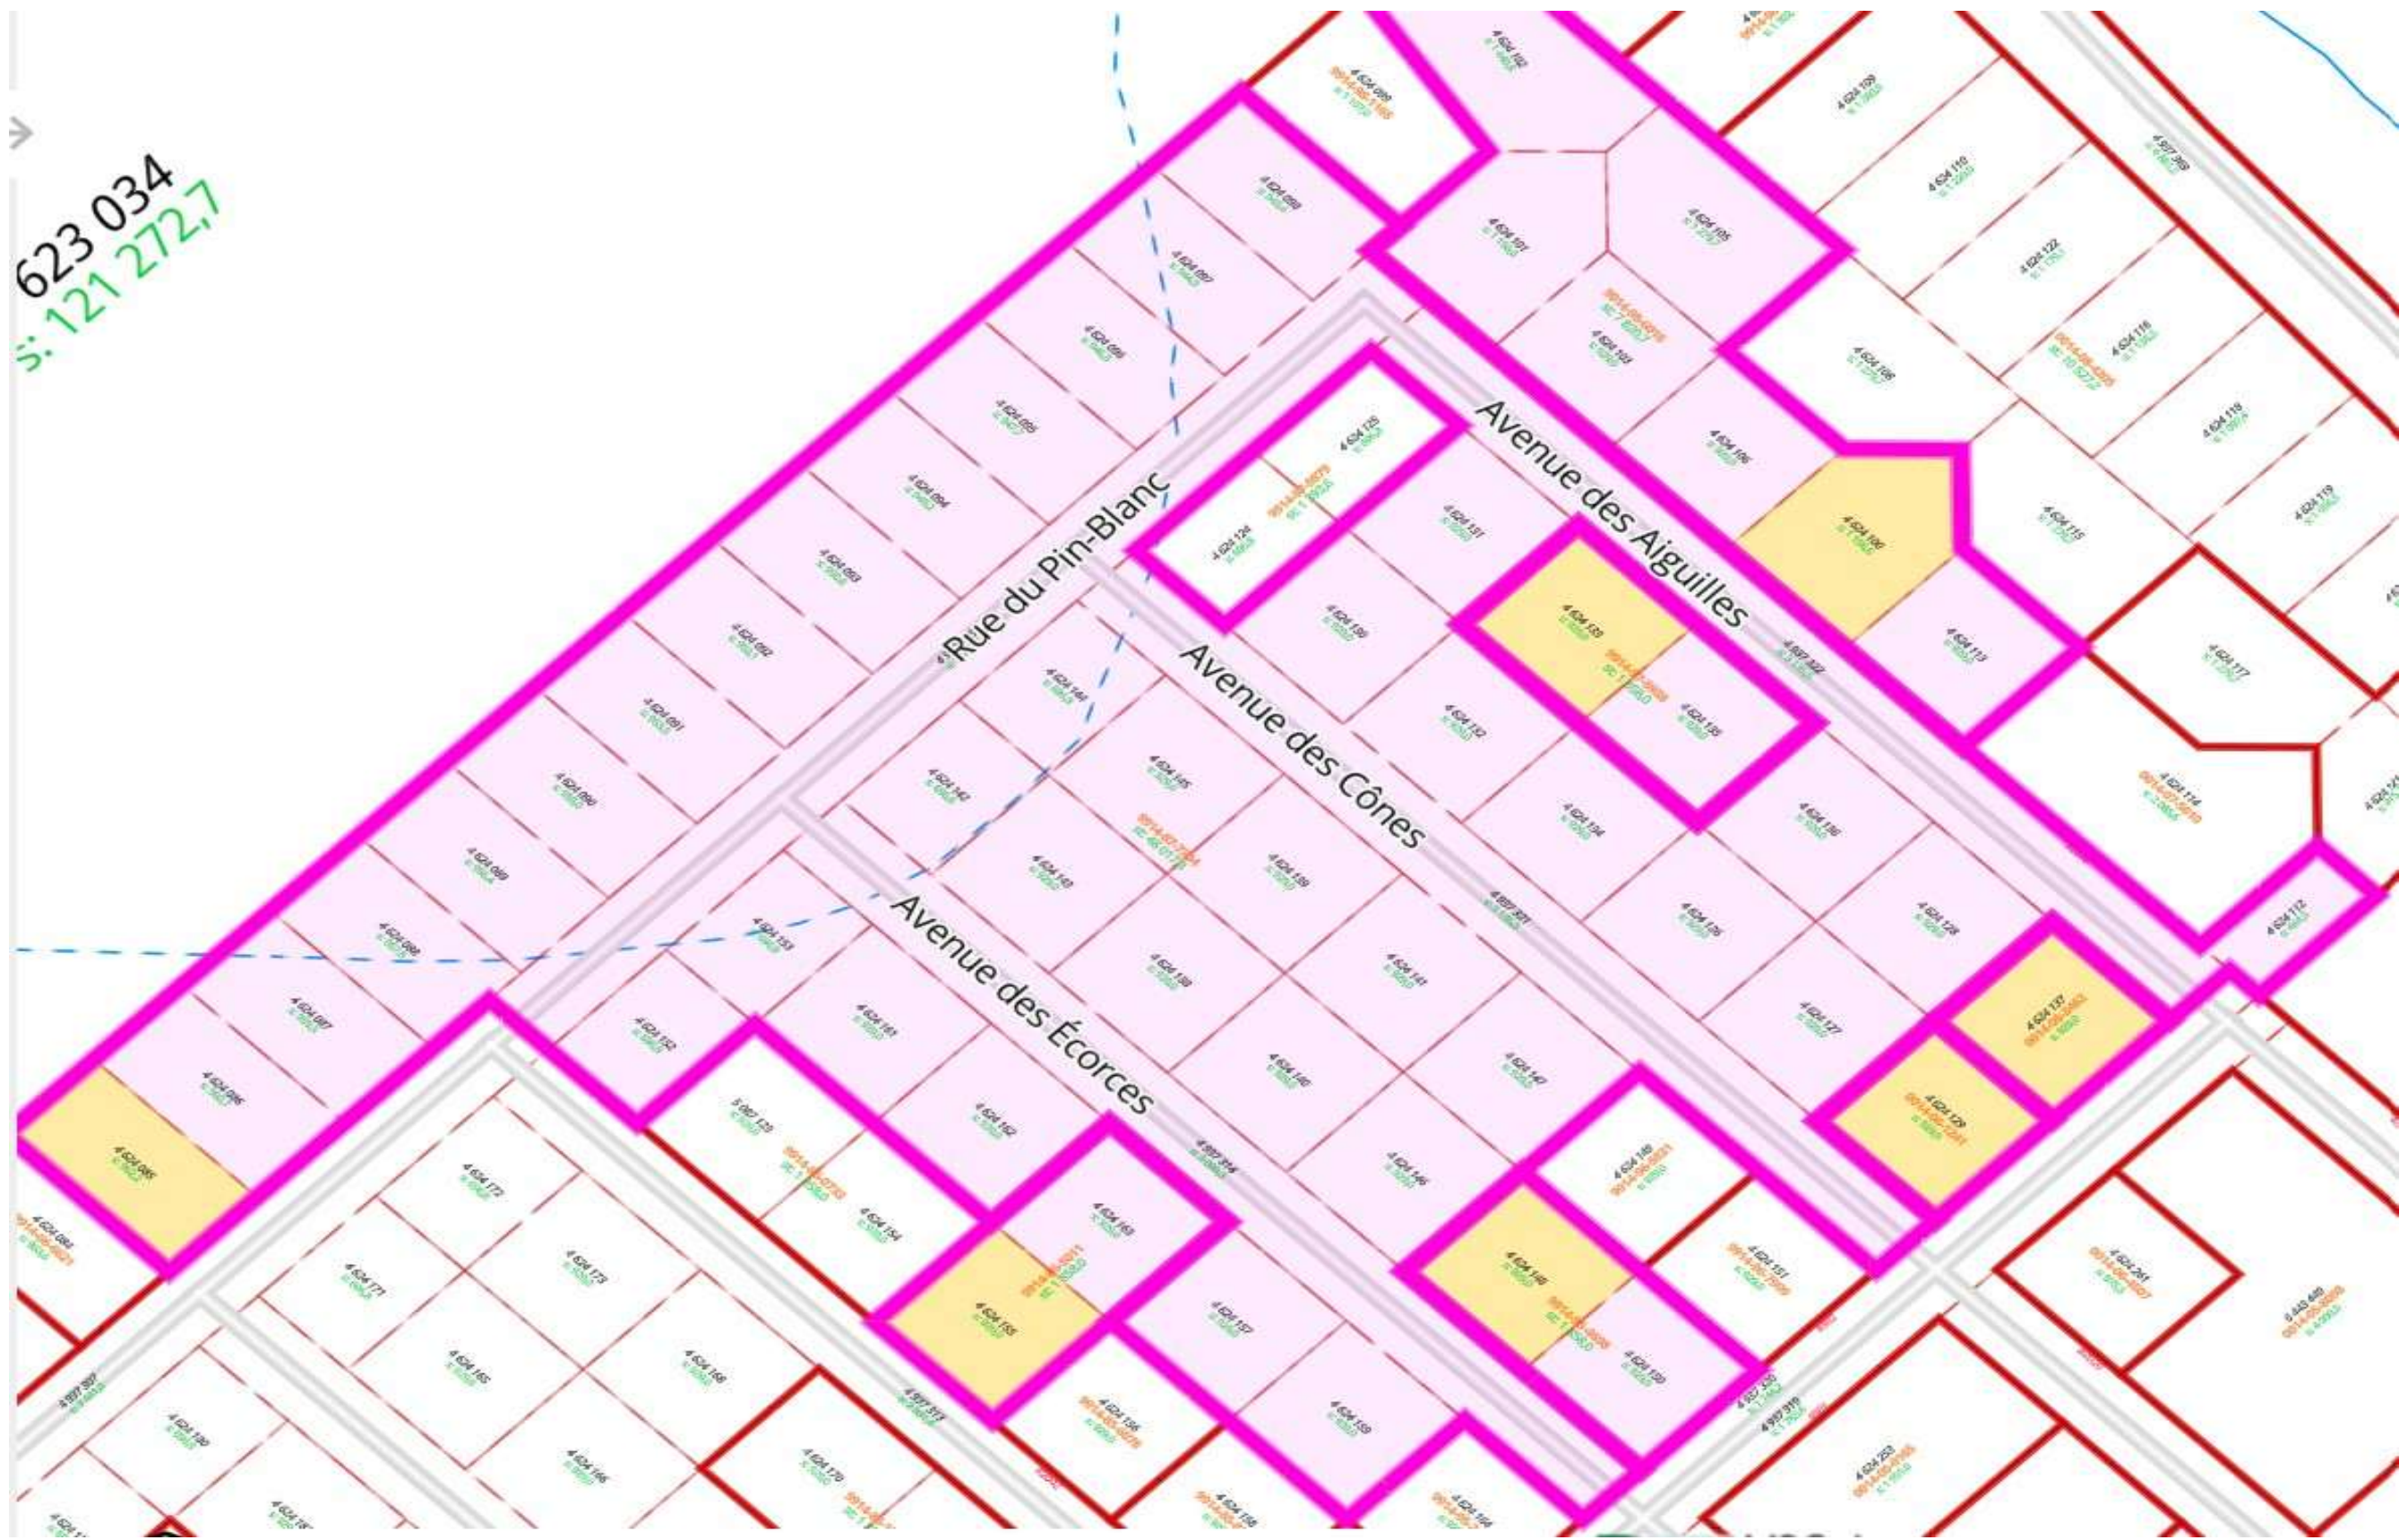

Cartographie des terrains

Allez sur <https://portneuf.ca/cartes-geomatique/>

Cliquer sur "Carte Interactive"

Cliquer sur "Rechercher" (loupe)

Cliquez sur "2. LOT RÉNOVÉ"

Sélectionnez "Lot rénové Saint-Raymond"

Inscrire le numéro du lot à consulter et appuyer sur "Rechercher"

Liste de terrains disponibles - PHASE I

Tous les terrains sont construisibles, accessibles, avec électricité et internet

Phase II à venir !

# Lot	Superficie p2	À vendre avec	Nom rue
4624100	12450		Aiguilles
4624106	10000		Aiguilles
4624113	10000		Aiguilles
4624128	10000		Aiguilles
4624129	10000		Pin Noir + Cônes
4624133	10000		Aiguilles
4624135	10000		Aiguilles
4624136	10000		Aiguilles
4624137	10000		Pin Noir + Aiguilles
4624150	10000		Écorces + Pin Noir
4624155	10000		Racines
4624201	VENDU !!	VENDU !!	VENDU !!
4624287	10000		Arrière Rang Saguenay
4624288	10000		Arrière Rang Saguenay
4624289	VENDU !!	VENDU !!	VENDU !!
4624292	7240	4624294	Rang Saguenay
4624294	6660	4624292	Rang Saguenay
4624295	16115	4624296	Rang Saguenay
4624296	15606	4624295	Rang Saguenay
4624298	14595		Rang Saguenay
4624299	14085		Rang Saguenay
4624301	14243		Rang Saguenay

623 034
S: 121 272,7

Les données sur le site de cartographie en ligne de la MRC sont fournies à titre indicatif seulement.